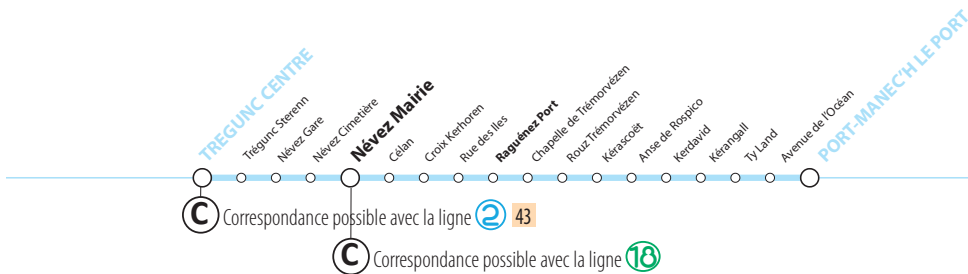

PORT MANEC'H → RAGUENES → NEVEZ → TRÉGUNC

Jours de circulation

DU LUNDI AU SAMEDI

Service régulier : sans réservation

| | 10:05 | 11:28 | 13:00 | 14:20 | 16:15 | 17:15 |
|-----------------------------------|--------------|--------------|--------------|--------------|--------------|--------------|
| Névez Port Manec'h Le Port | 10:05 | 11:28 | 13:00 | 14:20 | 16:15 | 17:15 |
| Névez Avenue de l'Océan | 10:05 | 11:28 | 13:00 | 14:20 | 16:15 | 17:15 |
| Névez Ty Land | 10:06 | 11:29 | 13:01 | 14:21 | 16:16 | 17:16 |
| Névez Kerangall | 10:07 | 11:30 | 13:02 | 14:22 | 16:17 | 17:17 |
| Névez Ker David | 10:08 | 11:31 | 13:03 | 14:23 | 16:18 | 17:23 |
| Névez Anse de Rospico | 10:09 | 11:32 | 13:04 | 14:24 | 16:19 | 17:19 |
| Névez Kerascoët | 10:10 | 11:33 | 13:05 | 14:25 | 16:20 | 17:20 |
| Névez Rouz Trémorvézen | 10:11 | 11:34 | 13:06 | 14:26 | 16:21 | 17:21 |
| Névez Chapelle de Trémorvézen | 10:12 | 11:35 | 13:07 | 14:27 | 16:22 | 17:22 |
| Névez Raguénez Port | 10:15 | 11:38 | 13:10 | 14:30 | 16:25 | 17:25 |
| Névez Rue des Iles | 10:16 | 11:39 | 13:11 | 14:31 | 16:26 | 17:26 |
| Névez Croix de Kerhoren | 10:17 | 11:40 | 13:12 | 14:32 | 16:27 | 17:27 |
| Névez Célan | 10:18 | 11:41 | 13:13 | 14:33 | 16:28 | 17:28 |
| Névez Mairie | 10:22 | 11:45 | 13:17 | 14:37 | 16:32 | 17:32 |
| Névez Cimetière | 10:22 | 11:45 | 13:17 | 14:37 | 16:32 | 17:32 |
| Névez Gare | 10:23 | 11:46 | 13:18 | 14:38 | 16:33 | 17:33 |
| Trégunc Sterenn | 10:31 | 11:54 | 13:26 | 14:46 | 16:41 | 17:41 |
| Trégunc Centre | 10:32 | 11:55 | 13:27 | 14:47 | 16:42 | 17:42 |

ligne n° 14

MOBIBREIZH.bzh
RECHERCHES D'ITINÉRAIRES EN BRETAGNE
FONCTIONNAIRES TEMPS DE TRAJET INFO TRAFIC

coralie

LE RÉSEAU QUI VOUS SOURIT
Ar rouedad a c'hoarzh ouzhoc'h

TREGUNC → NEVEZ → RAGUENES → PORT MANECH