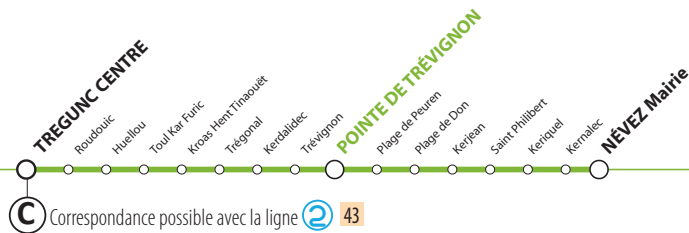

ligne n° 13

coralie
LE RÉSEAU QUI VOUS SOURIT
Ar rouedad a c'hoarzh ouzhoc'h

Trégunc Centre → Pointe de Trévignon → St Philibert → Névez Mairie

Jours de circulation

DU LUNDI AU SAMEDI

Service régulier : sans réservation

Jours de circulation	DU LUNDI AU SAMEDI					
	Service régulier : sans réservation					
Trégunc Centre 43 Concarneau	09:10	11:05	12:00	14:00	15:25	17:55
Roudouic	09:11	11:06	12:01	14:01	15:26	17:56
Huellou	09:12	11:07	12:02	14:02	15:27	17:57
Toul Kar Furic	09:13	11:08	12:03	14:03	15:28	17:58
Kroaz Hent Tinaouët	09:14	11:09	12:04	14:04	15:29	17:59
Trégonal	09:15	11:10	12:05	14:05	15:30	18:00
Kerdalidec	09:16	11:11	12:06	14:06	15:31	18:01
Trévignon	09:18	11:13	12:08	14:08	15:33	18:03
Pointe de Trévignon	09:20	11:15	12:10	14:10	15:35	18:05
Plage de Peuren	09:22	11:17	12:12	14:12	15:37	18:07
Plage de Don	09:24	11:19	12:14	14:14	15:39	18:09
Kerjean	09:25	11:20	12:15	14:15	15:40	18:10
Saint-Philibert	09:26	11:21	12:16	14:16	15:41	18:11
Keriquel	09:27	11:22	12:17	14:17	15:42	18:12
Kernalec	09:28	11:23	12:18	14:18	15:43	18:13
Névez Mairie	09:30	11:25	12:20	14:20	15:45	18:15

Trégunc - Trévignon - Nevez

6 juillet - 31 août
ÉTÉ 2024

ligne n° 13

Correspondances possibles avec lignes 43

Plus d'infos www.coralie-cca.fr
02 98 60 55 55 recherches d'itinéraires personnels

www.coralie-cca.fr

CCA agglomération
CONCARNEAU CORNOUAILLE